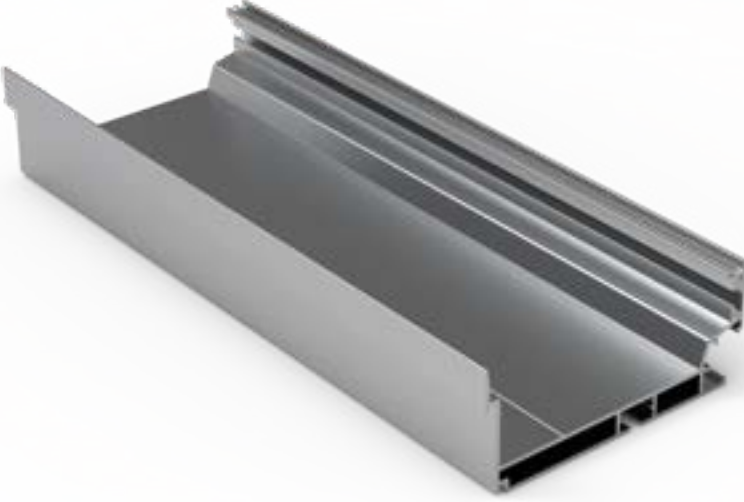

BIO - PERGOLA SİSTEMLERİ

Bio - Pergola Systems

Ayak Profili

Profile Nr : 2087

Weight kg/m: 6.819

Taşıyıcı Dikme Profili

Profile Nr : 2088

Weight kg/m: 7,213