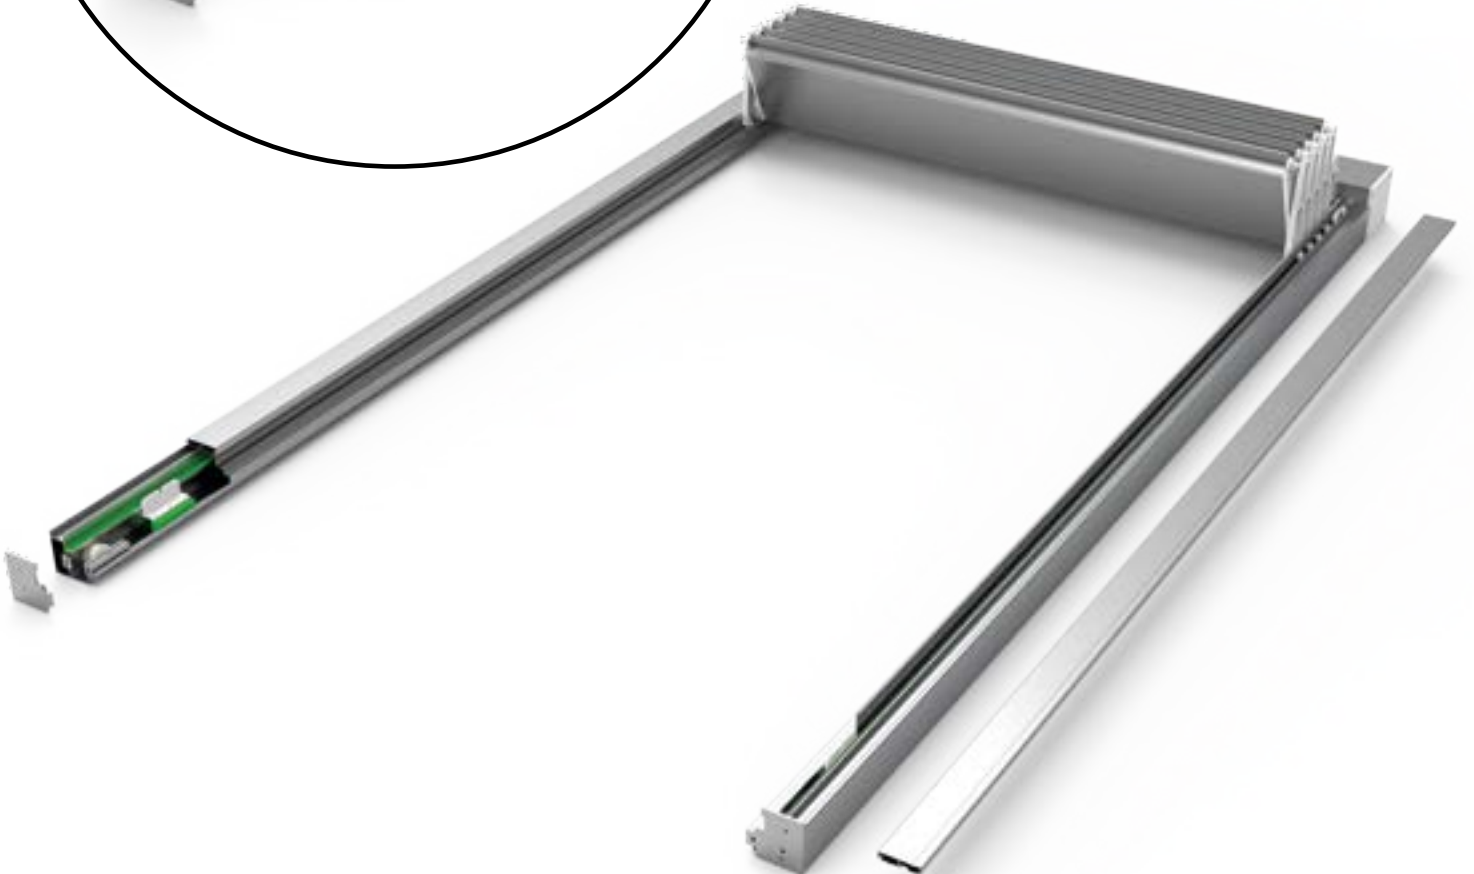

Profile Nr : 5261

Weight kg/m: 1,119
(43,20 x 56,80 x 1,7mm)

Küçük Kumaş Taşıyıcı Profili
Small Fabric Carrier Profile

Profile Nr : 5261

Weight kg/m: 1,119
(43,20 x 56,80 x 1,7mm)

İletişim / Contact

Mobile&Whatsapp: +90 545 894 77 22