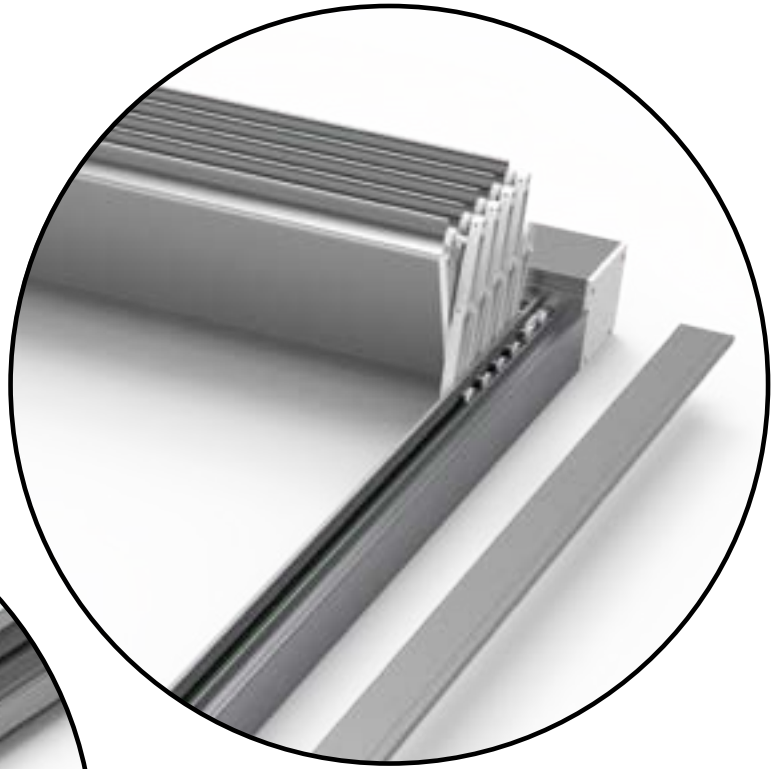

Profile Nr : 5261

Weight kg/m: 1,119
(43,20 x 56,80 x 1,7mm)

Küçük Kumaş Taşıyıcı Profili
Small Fabric Carrier Profile

Profile Nr : 5261

Weight kg/m: 1,119
(43,20 x 56,80 x 1,7mm)

İletişim / Contact

Mobile&Whatsapp: +90 545 894 77 22