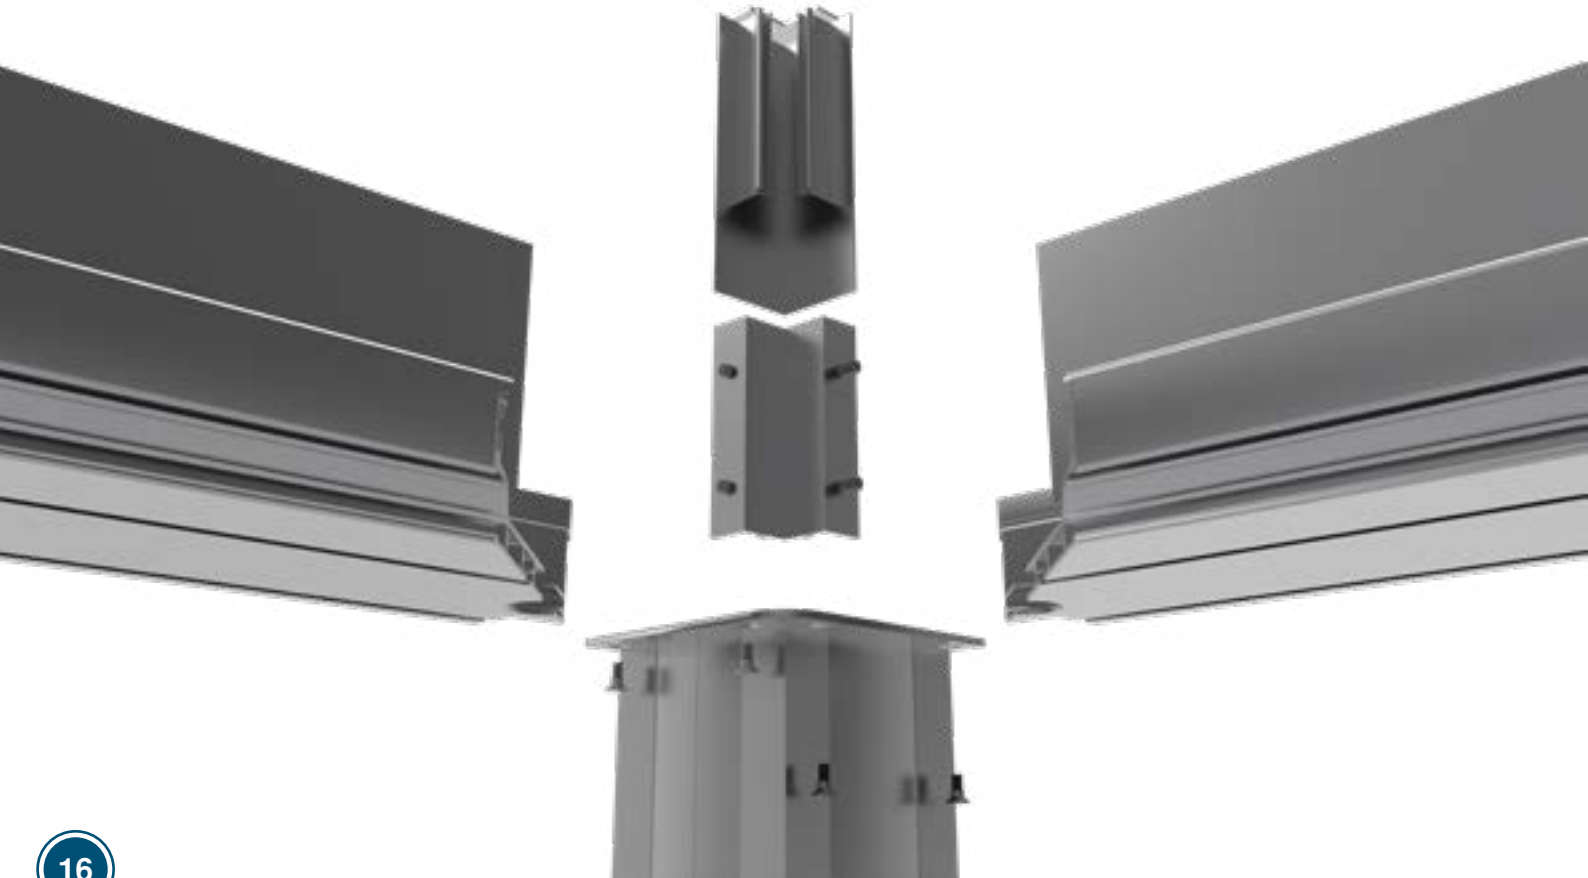

Profile Nr : 5261

Weight kg/m: 1,119
(43,20 x 56,80 x 1,7mm)

Küçük Kumaş Taşıyıcı Profili
Small Fabric Carrier Profile

Profile Nr : 5261

Weight kg/m: 1,119
(43,20 x 56,80 x 1,7mm)

İletişim / Contact

Mobile&Whatsapp: +90 545 894 77 22