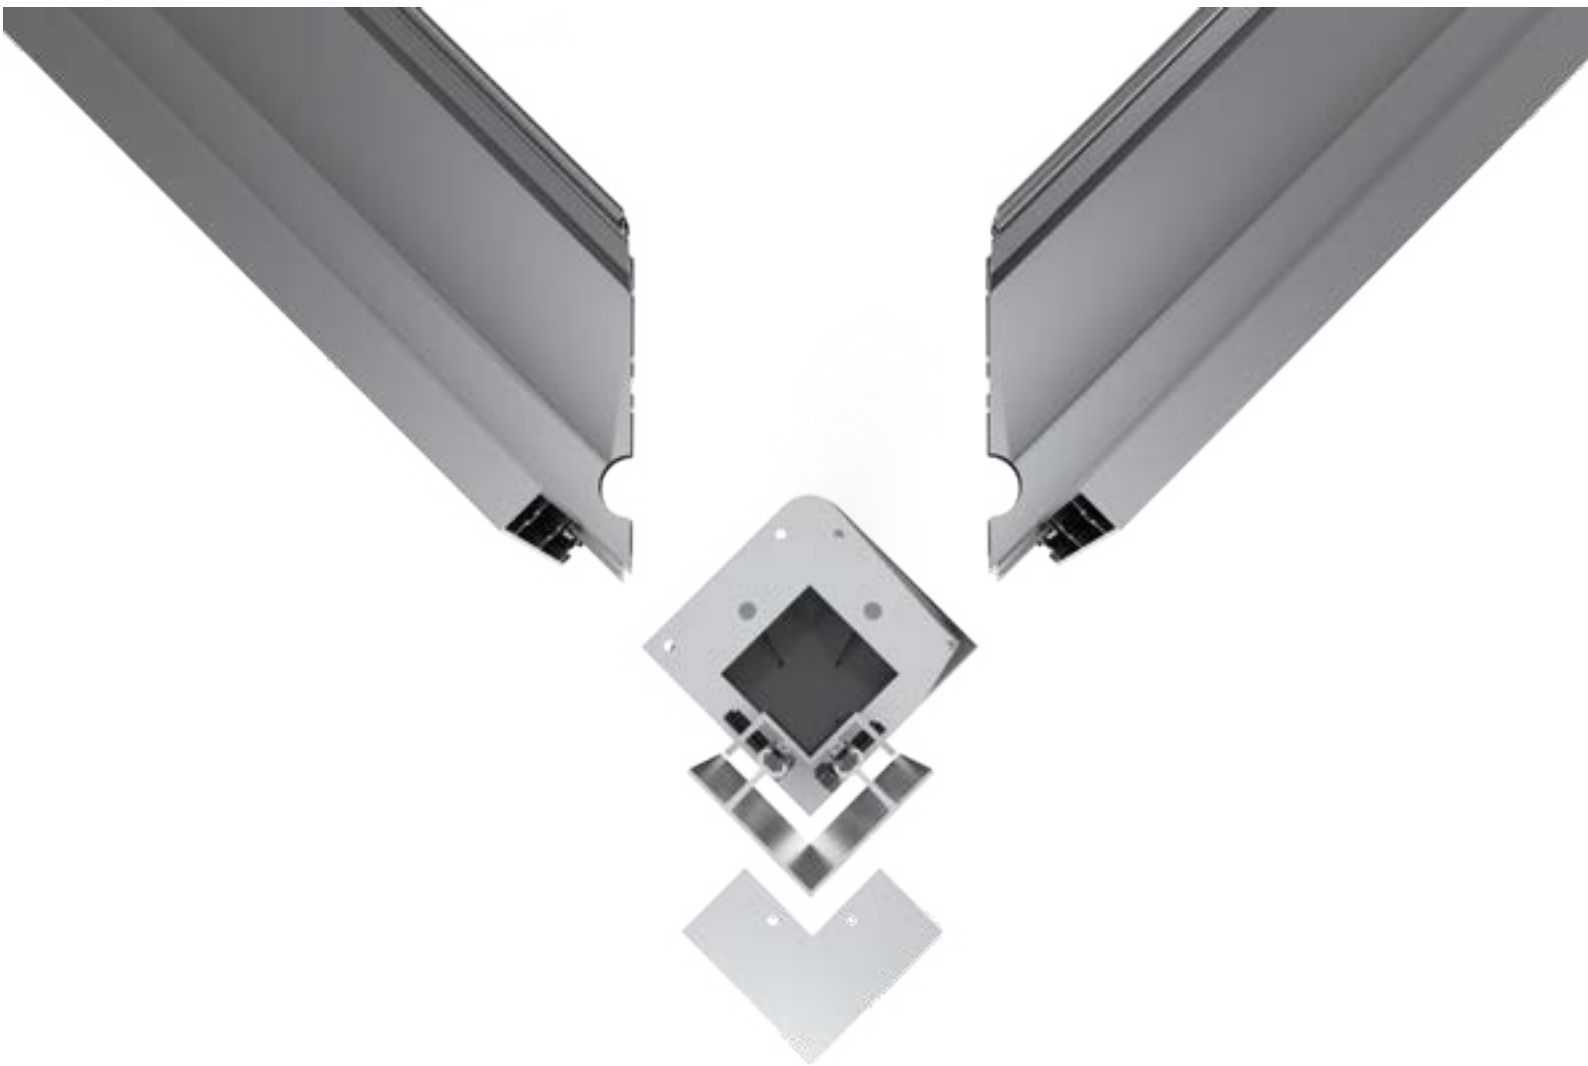

Profile Nr : 5261

Weight kg/m: 1,119
(43,20 x 56,80 x 1,7mm)

Küçük Kumaş Taşıyıcı Profili
Small Fabric Carrier Profile

Profile Nr : 5261

Weight kg/m: 1,119
(43,20 x 56,80 x 1,7mm)

İletişim / Contact

Mobile&Whatsapp: +90 545 894 77 22