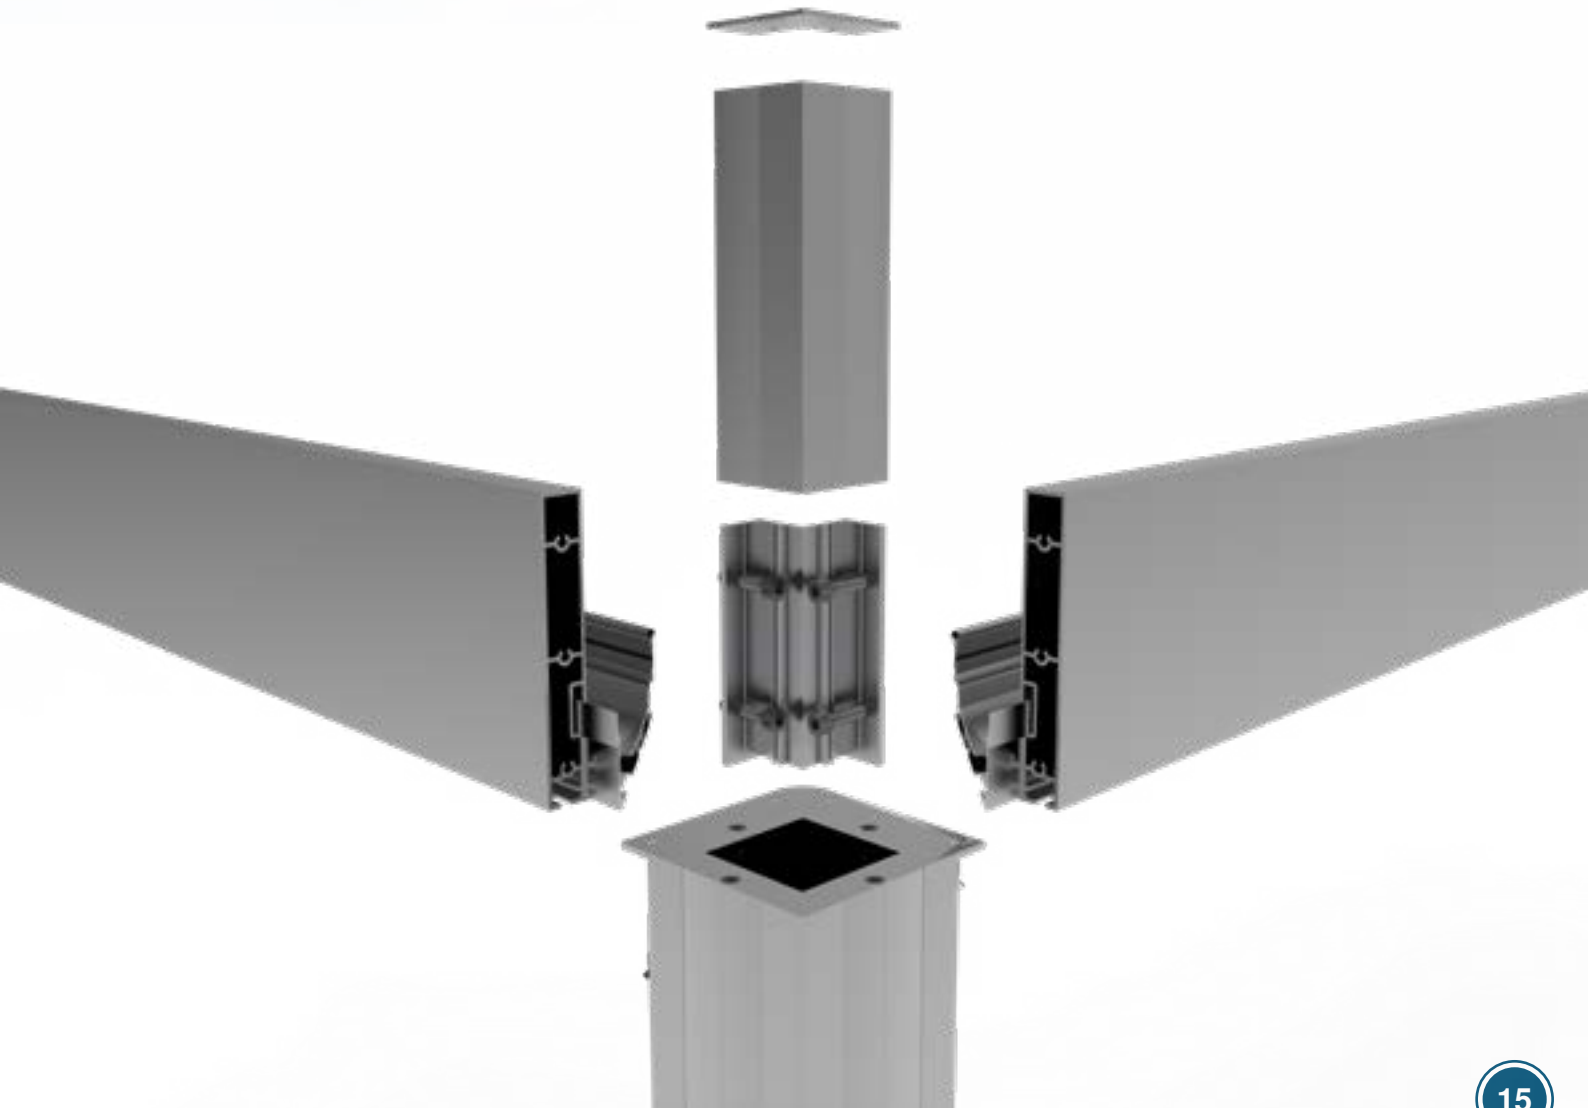

Profile Nr : 5261

Weight kg/m: 1,119
(43,20 x 56,80 x 1,7mm)

Küçük Kumaş Taşıyıcı Profili
Small Fabric Carrier Profile

Profile Nr : 5261

Weight kg/m: 1,119
(43,20 x 56,80 x 1,7mm)

İletişim / Contact

Mobile&Whatsapp: +90 545 894 77 22