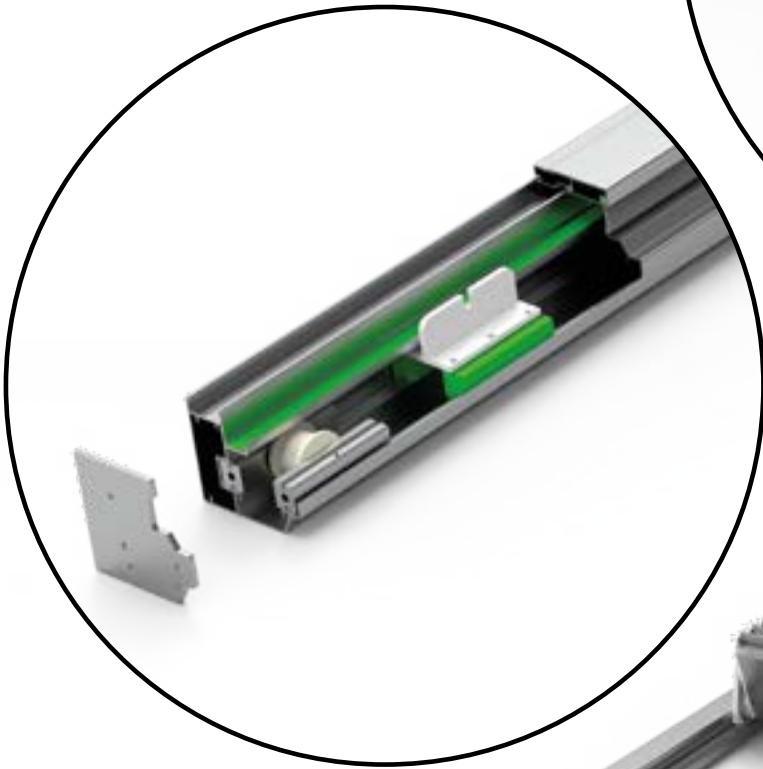

Profile Nr : 5261

Weight kg/m: 1,119
(43,20 x 56,80 x 1,7mm)

Küçük Kumaş Taşıyıcı Profili
Small Fabric Carrier Profile

Profile Nr : 5261

Weight kg/m: 1,119
(43,20 x 56,80 x 1,7mm)

İletişim / Contact

Mobile&Whatsapp: +90 545 894 77 22